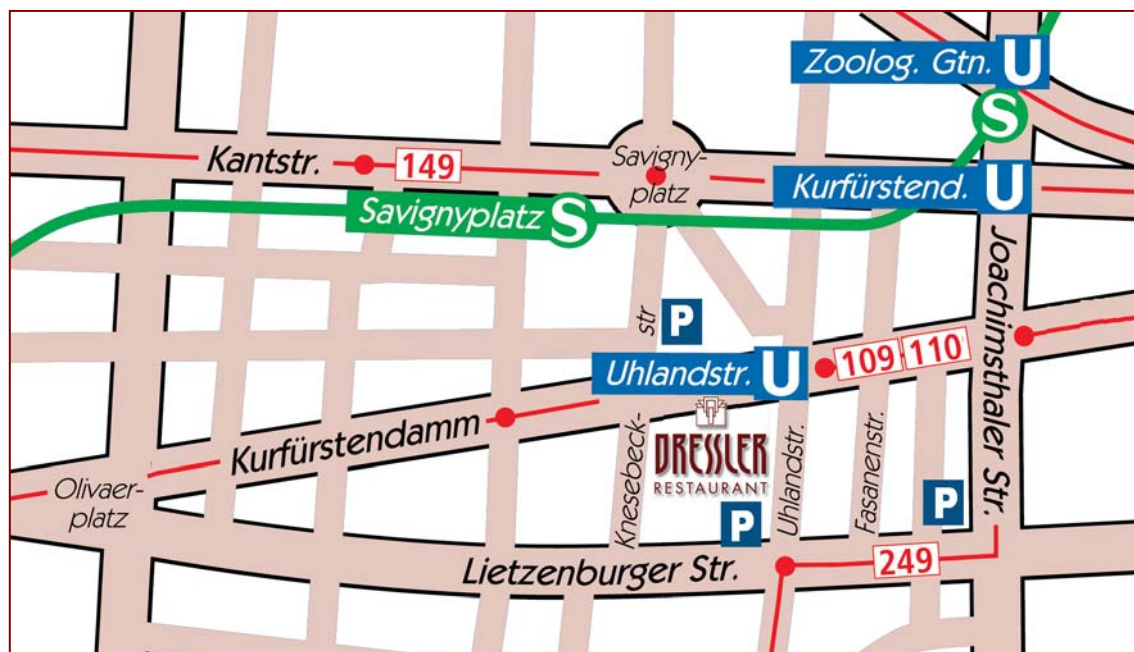

Kurfürstendamm 207-208

So erreichen Sie uns:

Parkplätze

Öffentliche und gebührenpflichtige Parkplätze im Parkhaus gibt es in der Kneesebeckstraße, Lietzenburger Straße und Meinekestraße.

Bahn

U-Bahnhof „Uhlandstraße“

U-Bahnhof „Kurfürstendamm“

S- und U-Bahnhof „Zoologischer Garten“